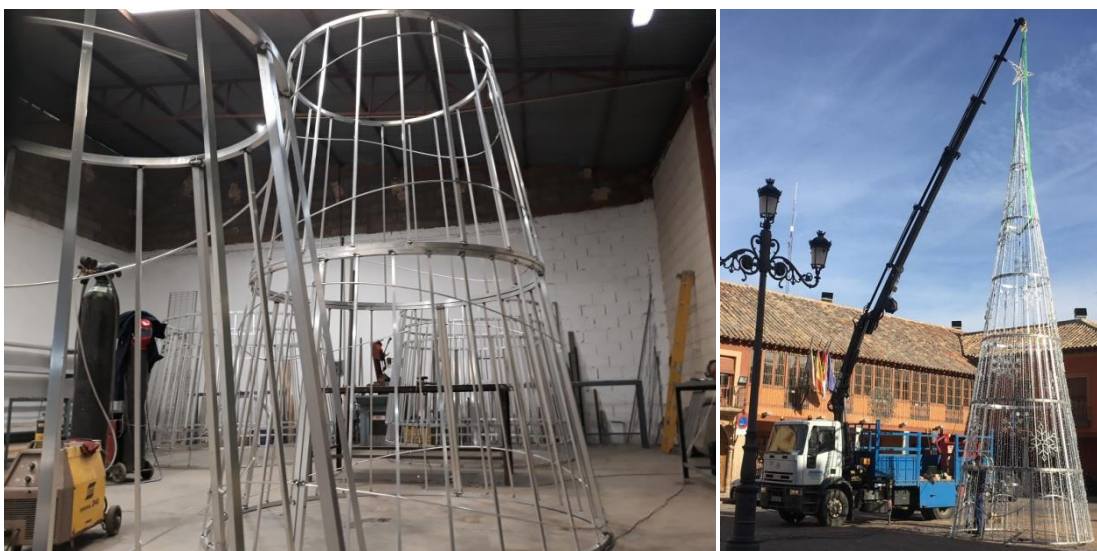

PRESENTACION

MILLAN Y RUIZ S.L somos una empresa familiar dedicada a la iluminación decorativa de ferias y fiestas con más de 30 años de experiencia en el sector.

Contamos con un amplio equipo de profesionales con gran experiencia en la realización de trabajos de fabricación y montaje. Fabricamos nuestros propios productos lo que nos obliga a estar evolucionando constantemente, cuidando la calidad de nuestros materiales y ofreciendo una amplia gama de trabajos personalizados y adaptados a las necesidades de nuestros clientes.

En MILAN Y RUIZ S.L tenemos un firme compromiso con el medio ambiente lo que nos hace innovar constantemente utilizando en todas nuestras decoraciones tecnología led adaptándonos así a la normativa vigente.